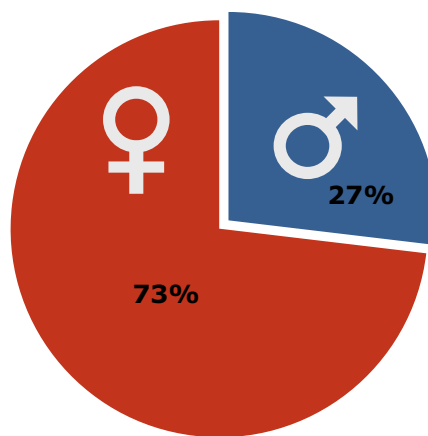

STILLE HJERTE

PUBLIKUM - OVERBLIK

Instruktør: Bille August
Producent: SF Film Production
Premiere: 13.11.2014

Aldersprofil

Diagrammet viser aldersfordelingen på hhv. filmens publikum og den generelle befolkning i procent.

Geografisk fordeling

Kortet viser den procentvise fordeling af filmens publikum i de fem regioner, samt affinitetsindex ift. befolknings-sammensætningen generelt.

Kønsfordeling

Kønsfordeling af publikum.

Billetsalg fordelt på alder

Billetsalg opgjort efter filmens 12. uge i biografene

Aldersgruppe	0-4år	5-9år	10-14år	15-19år	20-24år	25-29år	30-34år	35-39år	40-44år	45-49år	50-54år	55-59år	60-64år	65-69år	Total
Andel af publikum	0%	0%	3%	6%	9%	5%	5%	7%	6%	9%	8%	10%	18%	14%	100%
Penetration*	0%	0%	2%	5%	6%	4%	4%	5%	4%	6%	6%	7%	13%	11%	5%
Billetter	0	0	7.675	16.594	22.325	12.117	13.097	17.279	14.943	24.019	21.091	26.264	46.427	36.622	258.453

*Penetration betegner, hvor stor en procentdel af hele aldersgruppen, der har set filmen. Der tages ikke højde for eventuel dobbeltdekning, hvor den samme person ser samme film flere gange i biografen.