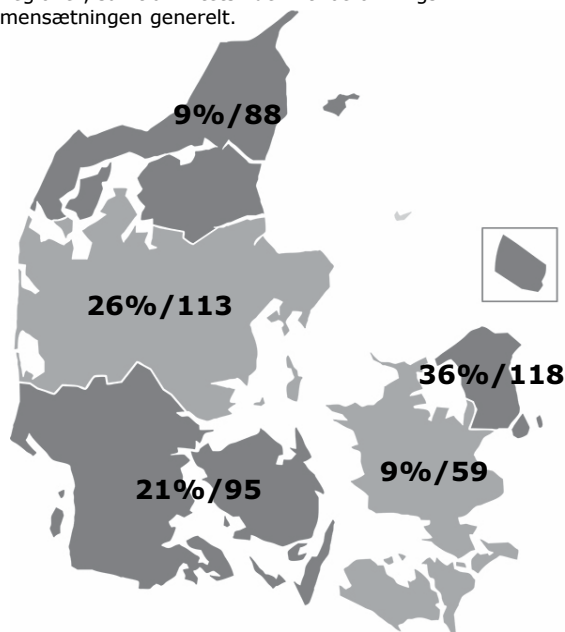

STILLE HJERTE

PUBLIKUM - OVERBLIK

Instruktør: Bille August
Producent: SF Film Production
Premiere: 13.11.2014

Aldersprofil

Diagrammet viser aldersfordelingen på hhv. filmens publikum og den generelle befolkning i procent.

Geografisk fordeling

Kortet viser den procentvise fordeling af filmens publikum i de fem regioner, samt affinitetsindex ift. befolknings-sammensætningen generelt.

Kønsfordeling

Kønsfordeling af publikum.

Billetsalg fordelt på alder

Billetsalg opgjort efter filmens 12. uge i biografene

Aldersgruppe	0-4år	5-9år	10-14år	15-19år	20-24år	25-29år	30-34år	35-39år	40-44år	45-49år	50-54år	55-59år	60-64år	65-69år	Total
Andel af publikum	0%	0%	3%	6%	9%	5%	5%	7%	6%	9%	8%	10%	18%	14%	100%
Penetration*	0%	0%	2%	5%	6%	4%	4%	5%	4%	6%	6%	7%	13%	11%	5%
Billetter	0	0	7.675	16.594	22.325	12.117	13.097	17.279	14.943	24.019	21.091	26.264	46.427	36.622	258.453